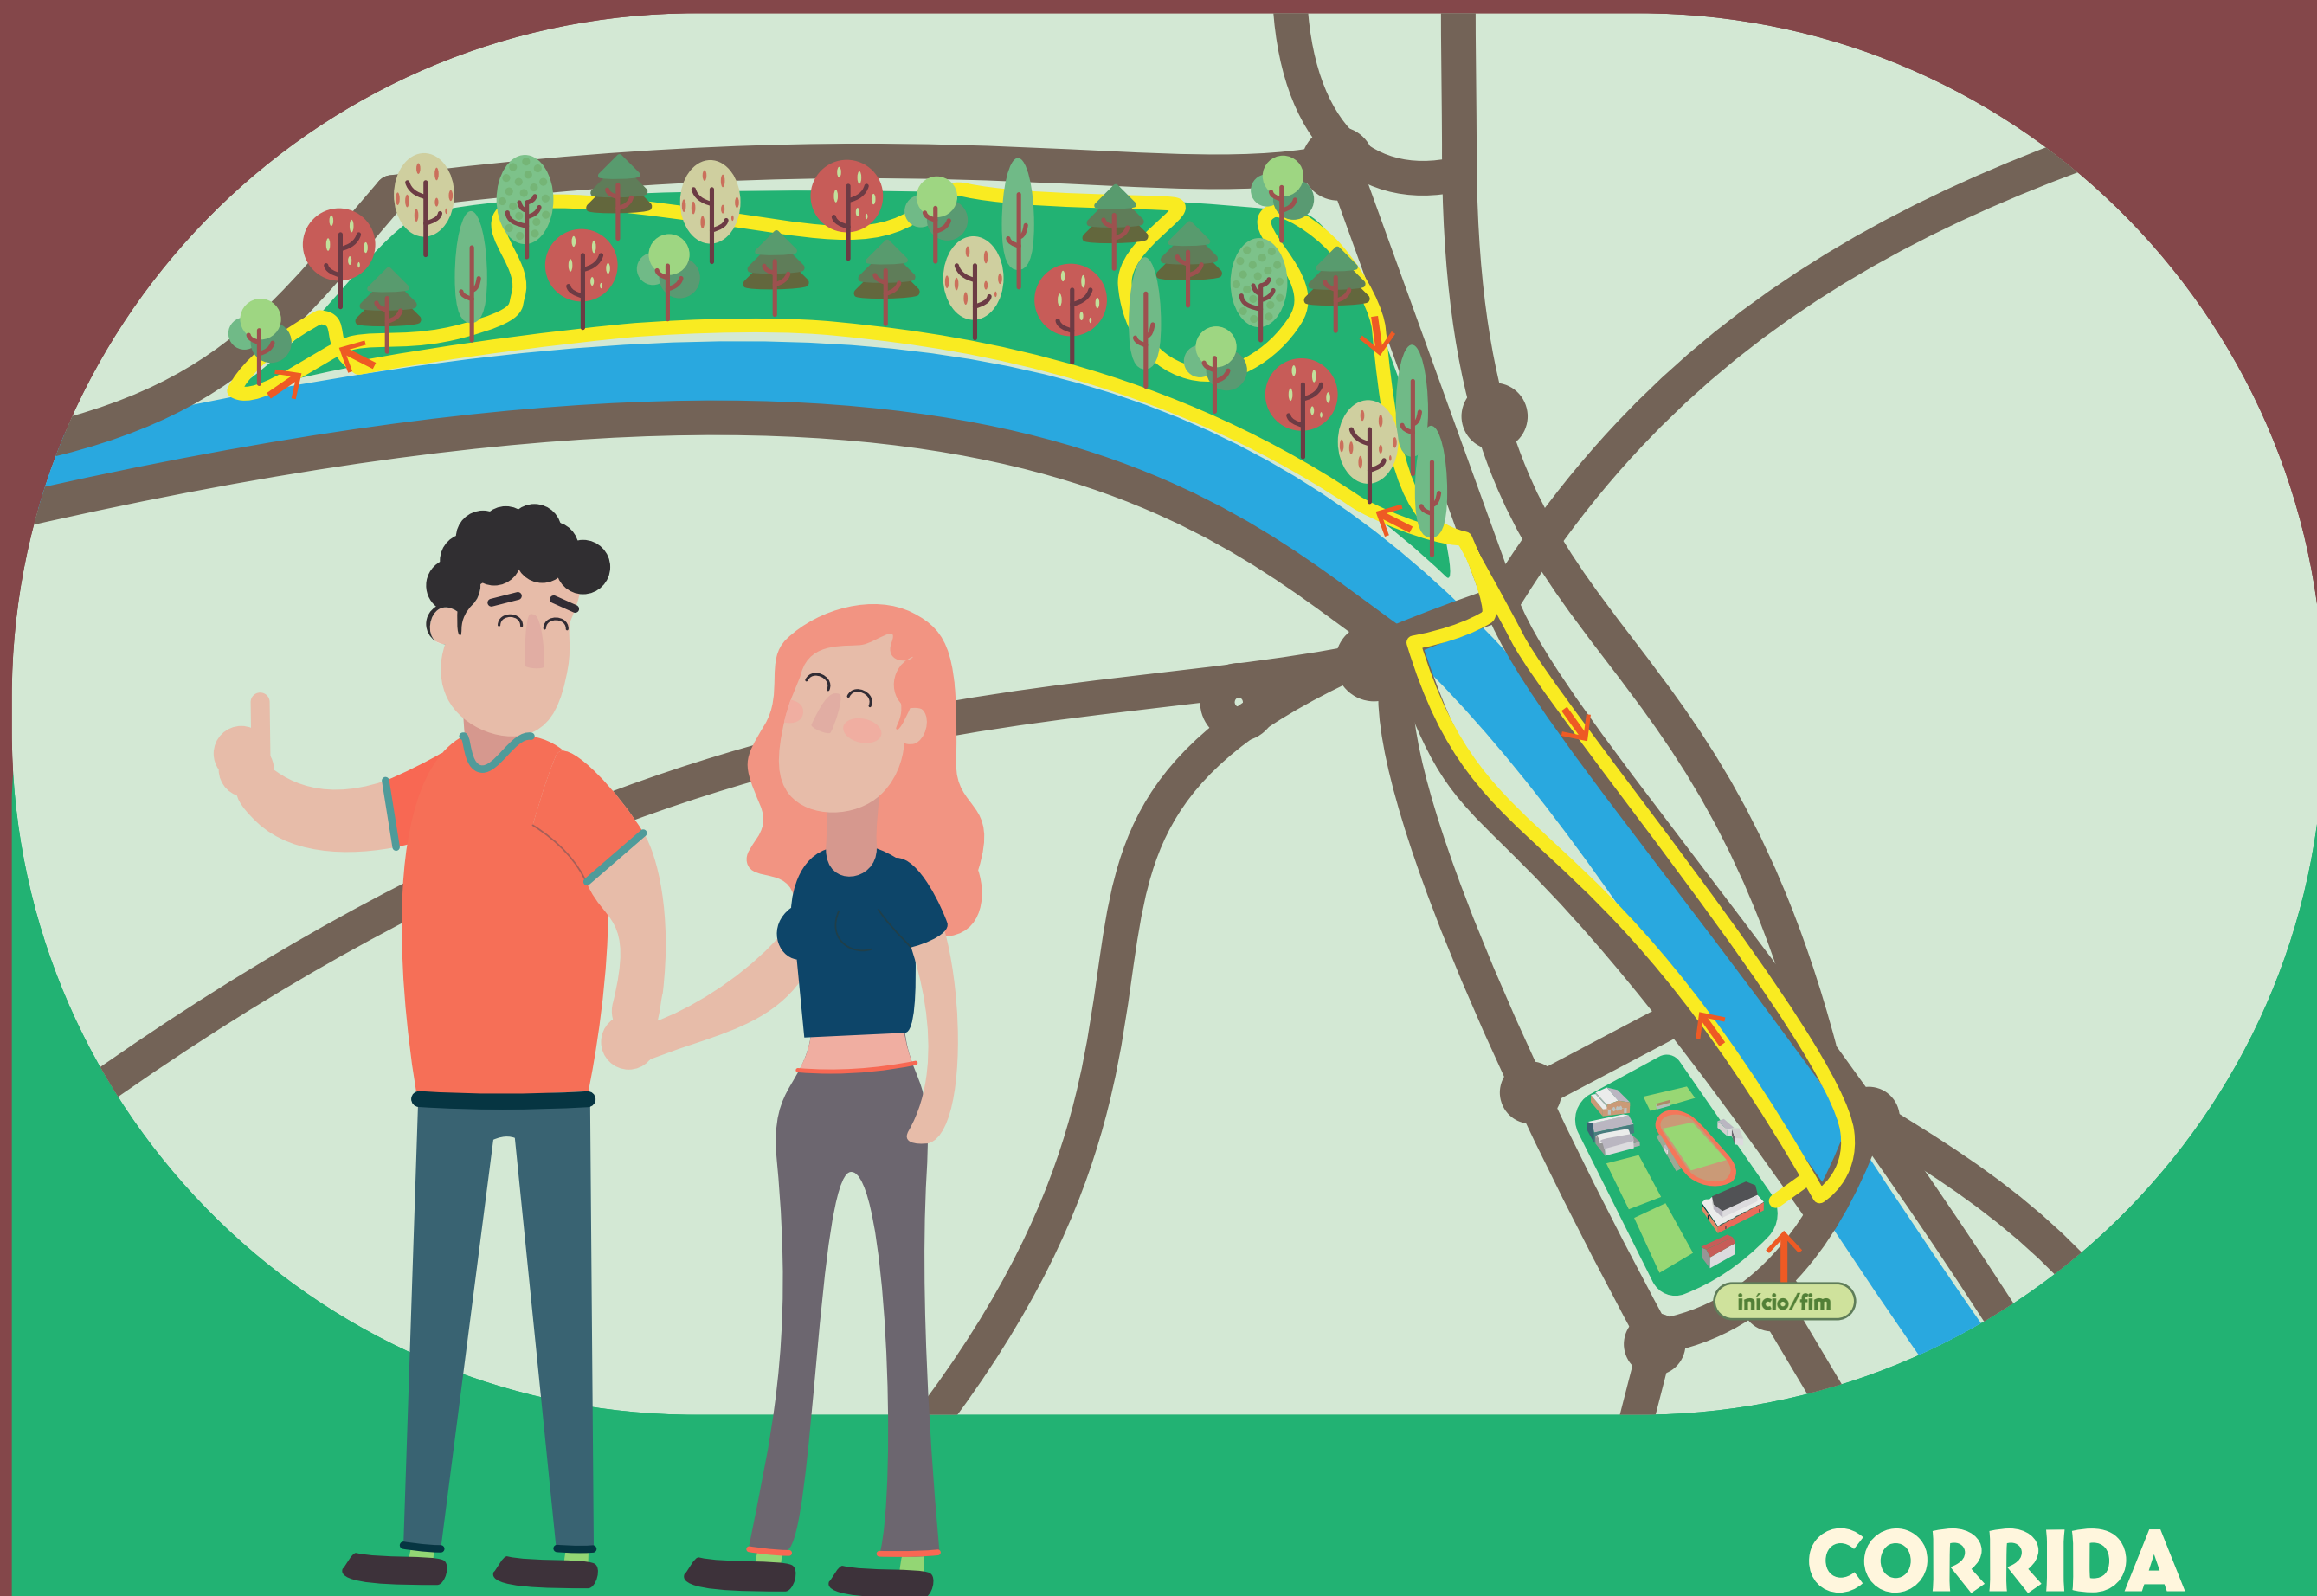

Choupal . Intermédio

CAMINHADA & CORRIDA

Distância
4,58 km

Ganho de elevação
47 m

Track GPS:

<https://is.gd/OBn9fR>

Plano de Marcha e Corrida

Choupal . Avançado

CORRIDA

Distância
10,48 km

Ganho de elevação
100 m

Track GPS:

<https://is.gd/ngjpT9>