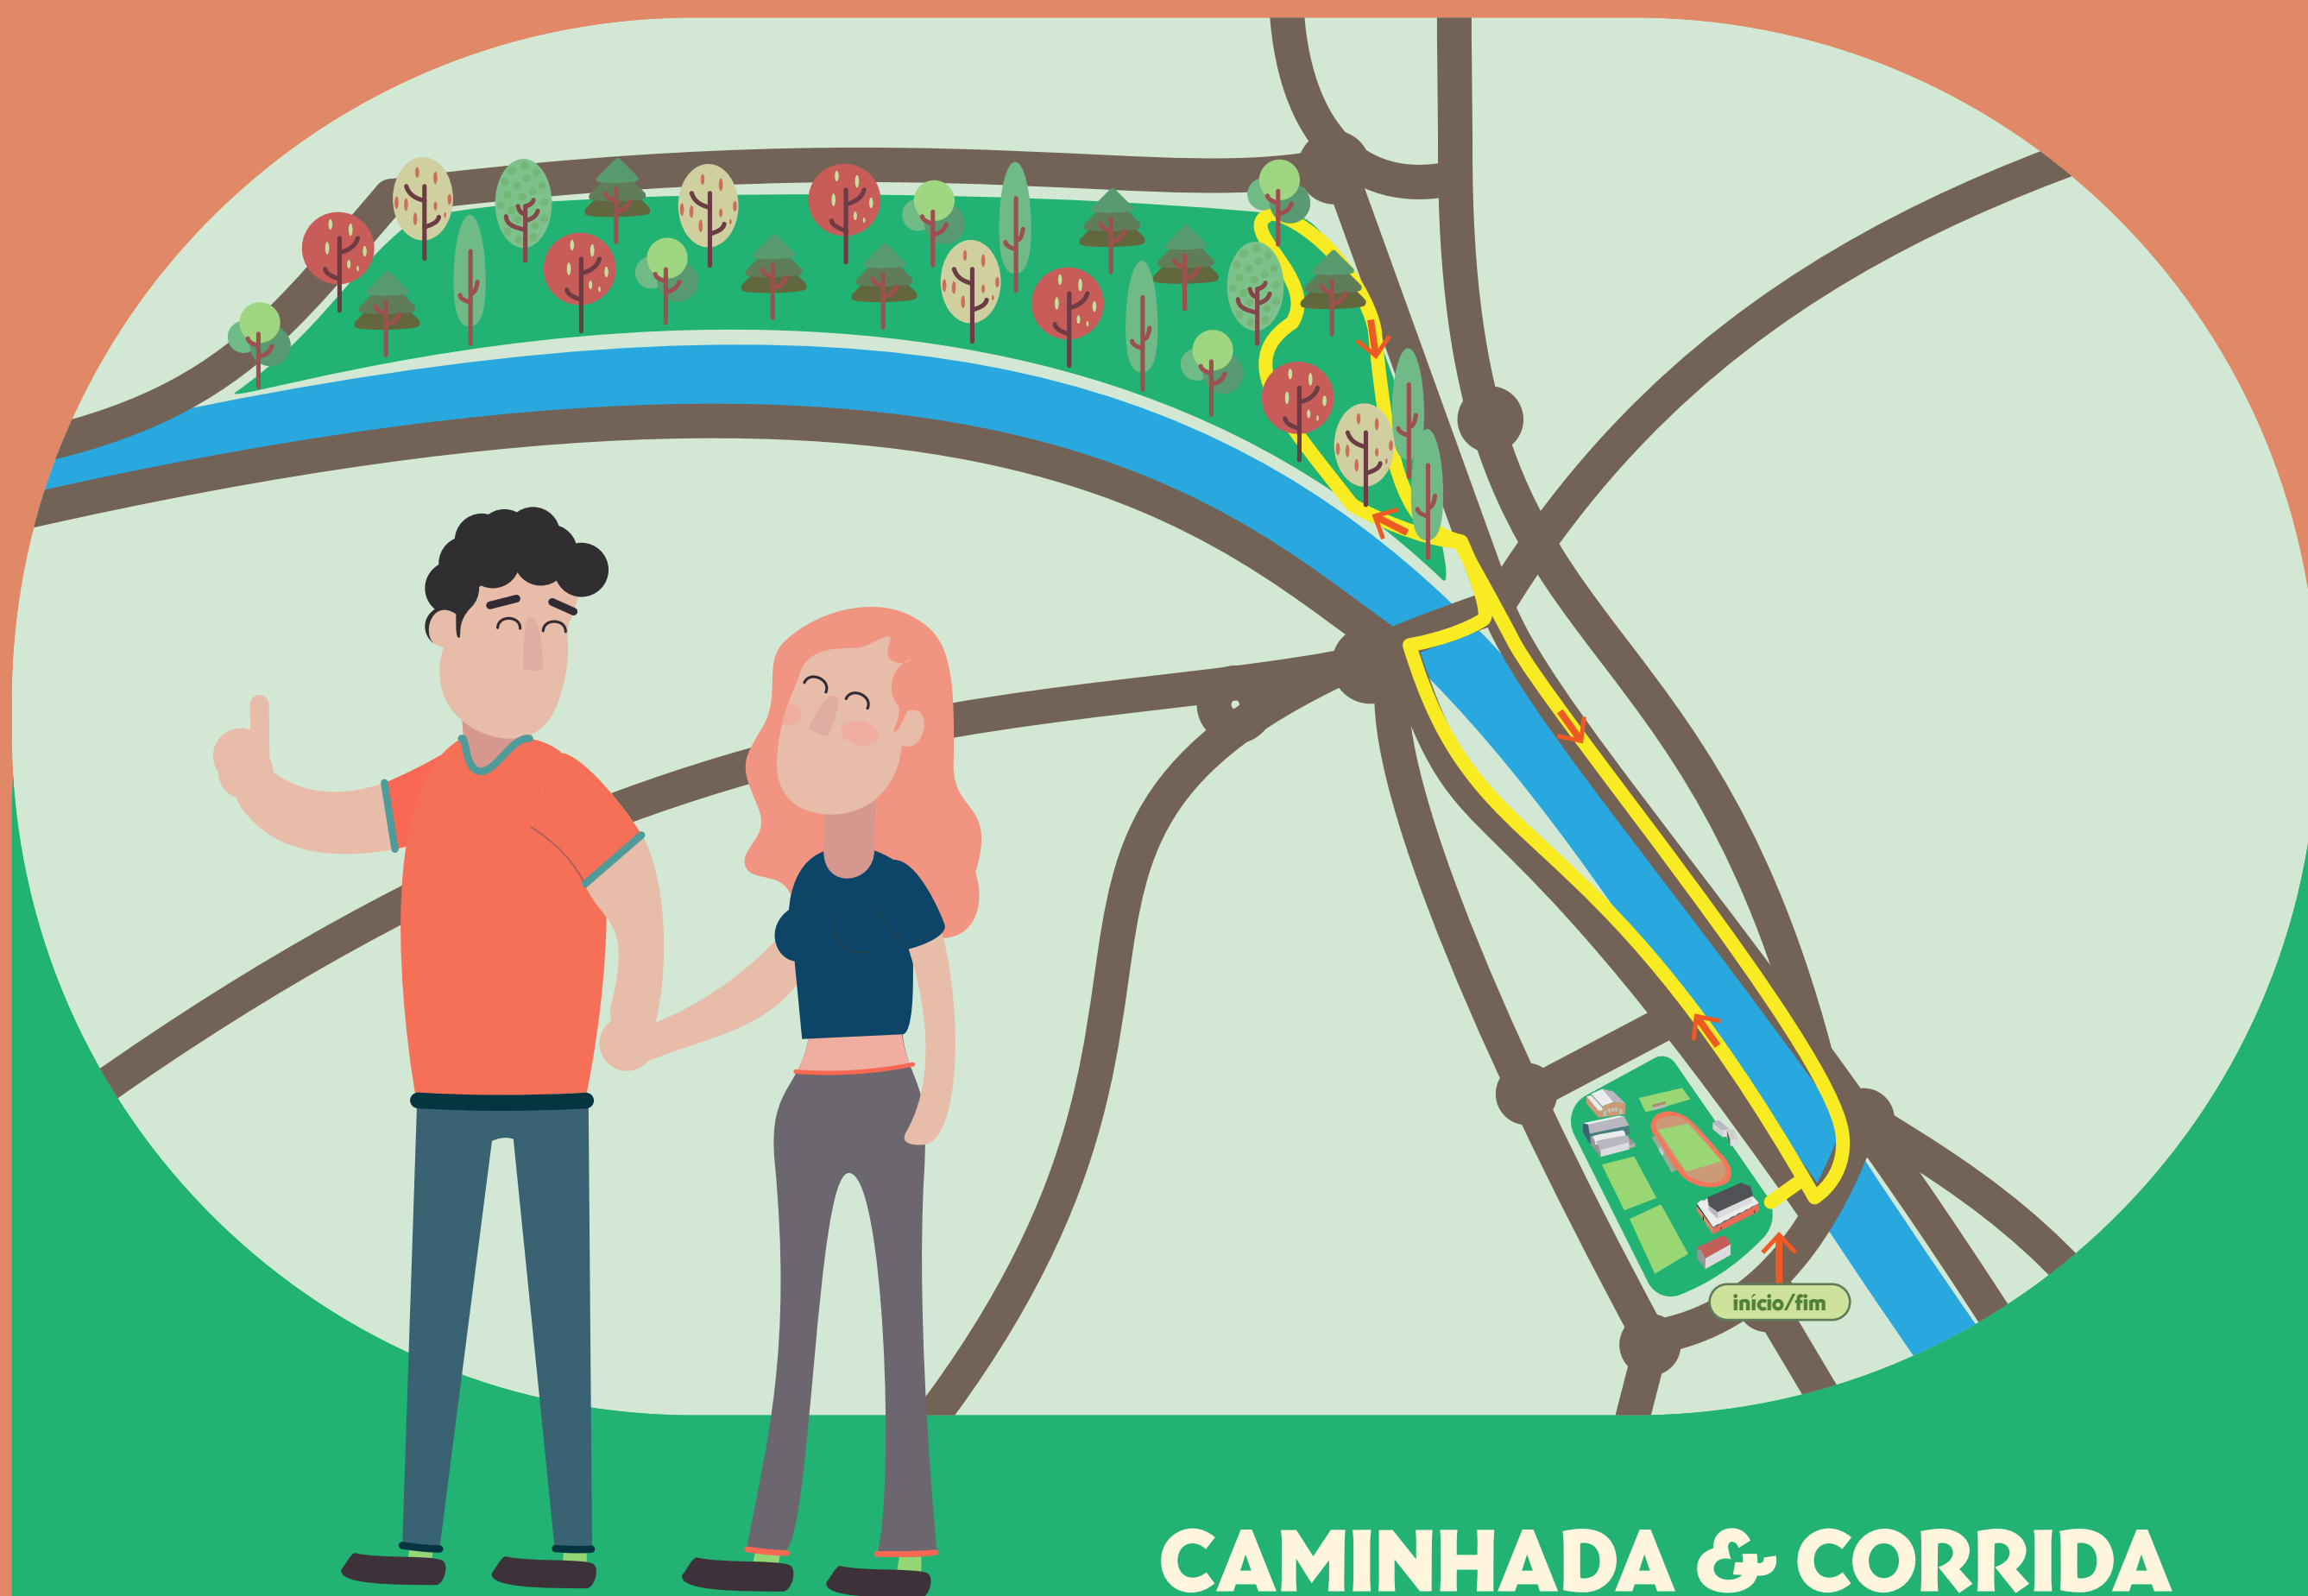

Plano de Marcha e Corrida

Choupal . Elementar

CAMINHADA

Distância
3,18 km

Ganho de elevação
29 m

Track GPS:

<https://is.gd/WcCilz>

Plano de Marcha e Corrida

Choupal . Intermédio

CAMINHADA & CORRIDA

Distância
4,58 km

Ganho de elevação
47 m

Track GPS:

<https://is.gd/OBn9fR>

Plano de Marcha e Corrida

Choupal . Avançado

CORRIDA

Distância
10,48 km

Ganho de elevação
100 m

Track GPS:

<https://is.gd/ngjpT9>