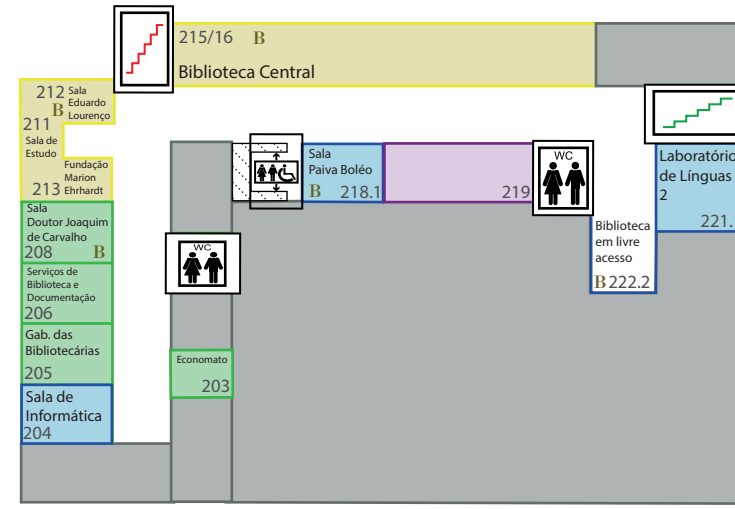

Faculdade de Letras da Universidade de Coimbra

4º PISO Piso da entrada

Pisos superiores:

Pisos inferiores:

5º PISO

3º PISO

6º PISO

2º PISO

7º PISO

- SAA Secretaria de Assuntos Académicos_4
- GAD Gabinete de Apoio à Direção_4
- GAE Gabinete de Apoio ao Estudante_5
- GAPCI Gabinete de Apoio a Projetos e Centros de Investigação_4
- GCI Gabinete de Comunicação e Imagem_4
- GESP Gabinete e Saídas Profissionais_4
- GGC Gabinete de Gestão e Contabilidade_4
- GGI Gabinete de Gestão da Informação_3
- GRI Gabinete de Relações Internacionais_4

- sentido ascendente
- sentido descendente