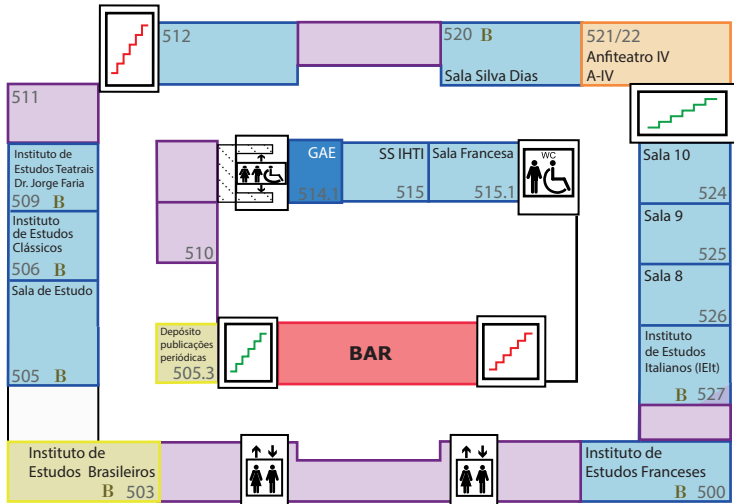

Faculdade de Letras da Universidade de Coimbra

4º PISO Piso da entrada

Pisos superiores:

Pisos inferiores:

5º PISO

3º PISO

6º PISO

2º PISO

7º PISO

- SAA Secretaria de Assuntos Académicos_4
- GAD Gabinete de Apoio à Direção_4
- GAE Gabinete de Apoio ao Estudante_5
- GAPCI Gabinete de Apoio a Projetos e Centros de Investigação_4
- GCI Gabinete de Comunicação e Imagem_4
- GESP Gabinete e Saídas Profissionais_4
- GGC Gabinete de Gestão e Contabilidade_4
- GGI Gabinete de Gestão da Informação_3
- GRI Gabinete de Relações Internacionais_4

- sentido ascendente
- sentido descendente