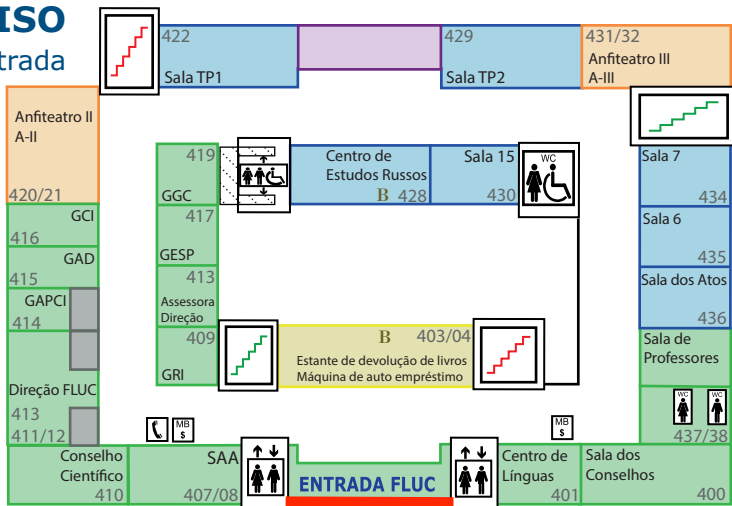

Faculdade de Letras da Universidade de Coimbra

4º PISO Piso da entrada

Pisos superiores:

Pisos inferiores:

5º PISO

3º PISO

6º PISO

2º PISO

7º PISO

- SAA Secretaria de Assuntos Académicos_4
- GAD Gabinete de Apoio à Direção_4
- GAE Gabinete de Apoio ao Estudante_5
- GAPCI Gabinete de Apoio a Projetos e Centros de Investigação_4
- GCI Gabinete de Comunicação e Imagem_4
- GESP Gabinete e Saídas Profissionais_4
- GGC Gabinete de Gestão e Contabilidade_4
- GGI Gabinete de Gestão da Informação_3
- GRI Gabinete de Relações Internacionais_4

- sentido ascendente
- sentido descendente