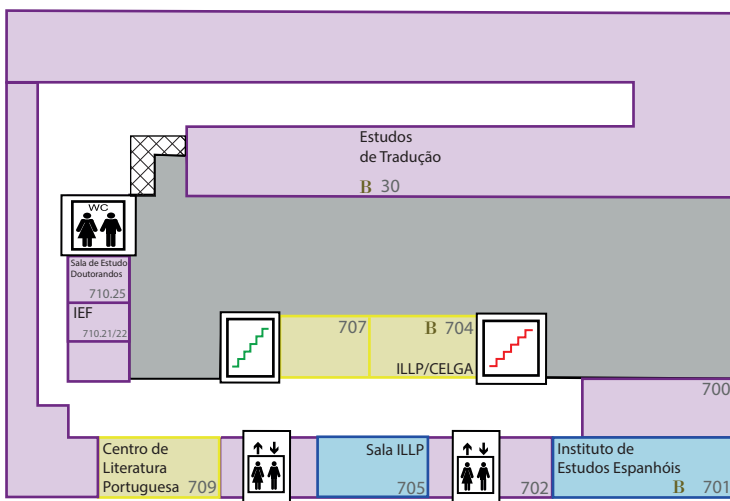

Faculdade de Letras da Universidade de Coimbra

4º PISO Piso da entrada

Pisos superiores:

Pisos inferiores:

5º PISO

3º PISO

6º PISO

2º PISO

7º PISO

- SAA Secretaria de Assuntos Académicos_4
- GAD Gabinete de Apoio à Direção_4
- GAE Gabinete de Apoio ao Estudante_5
- GAPCI Gabinete de Apoio a Projetos e Centros de Investigação_4
- GCI Gabinete de Comunicação e Imagem_4
- GESP Gabinete e Saídas Profissionais_4
- GGC Gabinete de Gestão e Contabilidade_4
- GGI Gabinete de Gestão da Informação_3
- GRI Gabinete de Relações Internacionais_4

- sentido ascendente
- sentido descendente