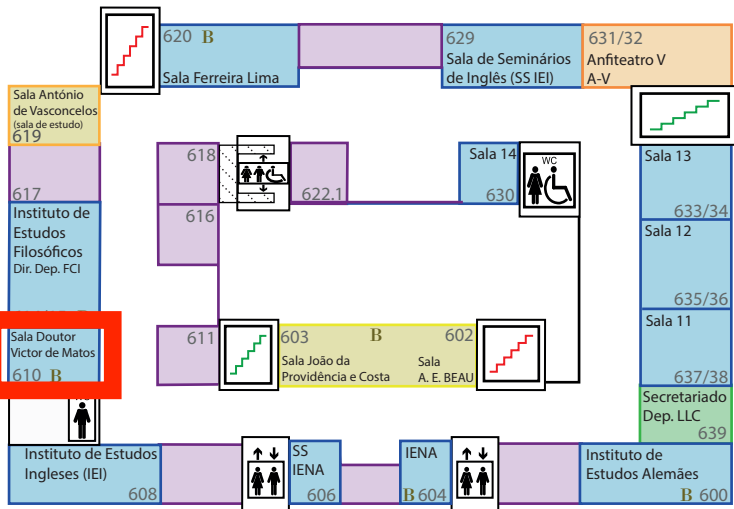

Faculdade de Letras da Universidade de Coimbra

4º PISO Piso da entrada

Pisos superiores:

Pisos inferiores:

5º PISO

3º PISO

6º PISO

2º PISO

7º PISO

- SAA Secretaria de Assuntos Académicos_4
- GAD Gabinete de Apoio à Direção_4
- GAE Gabinete de Apoio ao Estudante_5
- GAPCI Gabinete de Apoio a Projetos e Centros de Investigação_4
- GCI Gabinete de Comunicação e Imagem_4
- GESP Gabinete e Saídas Profissionais_4
- GGC Gabinete de Gestão e Contabilidade_4
- GGI Gabinete de Gestão da Informação_3
- GRI Gabinete de Relações Internacionais_4

- sentido ascendente
- sentido descendente